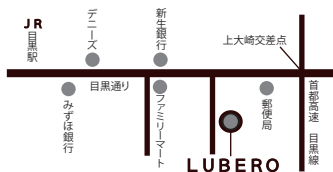

白昼夢

Day Dream

2010.2.20 (sat) -3.21 (sun)

はらはらと、散るような。

ふわふわと、流れゆくような。

ほんのつかの間に見るそれは、届きそうで届かない気まぐれな夢。

昼と夜の、現実と夢想の、意識と忘却の、あらゆる狭間へと誘う真昼の夢。

今に在る中で、今を忘れに、3人が紡ぐ白昼夢をお楽しみください。

information

- OPENING PARTY
2010.02.20 (sat) 18:00 - 21:00
¥2,000 (1drink&buffet)

※ご参加の際は
青柳、間宮、知識
までご連絡下さい。

- CLOSING PARTY
2010.03.21 (sun)15:00-18:00
(cash on delivery)

Cafe&Restaurant Gallery LUBERO

ADDRESS... 東京都品川区上大崎3丁目5-18